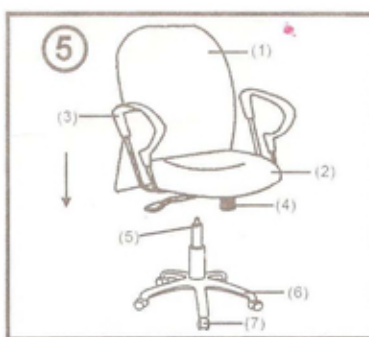

## MODELO CL6-052

1 - Encaixe os rodízios(7) sob pressão na base(6) e o pistão(5) no centro da base.

2 - Fixe o encosto(2) na parte inferior do assento(1) utilizando os parafusos(9) menores.

3 - Parafuse o mecanismo na parte de baixo do assento utilizando o jogo de parafusos(8) maiores.

Lembre-se: A rosca de regulagem de tensão do mecanismo, deverá estar voltada sempre para o lado da frente do assento.

4 - Fixe os braços(3) na parte inferior do assento utilizando os parafusos(9) menores.

4 - Encaixe o assento no pistão da base. Não é necessário parafusar, apenas posicione e sente-se.

Obs: Para verificar se a montagem está correta, a haste de regulagem de altura deverá estar voltada para o lado direito conforme figura acima.