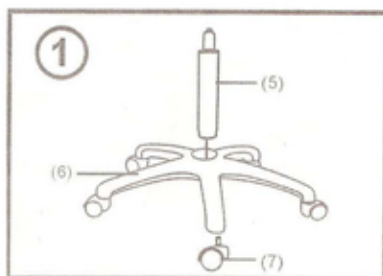

## MODELO CL6-052

1 - Encaixe os rodízios(7) sob pressão na base(6) e o pistão(5) no centro da base.

2 - Fixe o encosto(2) na parte inferior do assento(1) utilizando os parafusos(9) menores.

3 - Parafuse o mecanismo na parte de baixo do assento utilizando o jogo de parafusos(8) maiores.

Lembre-se: A rosca de regulagem de tensão do mecanismo, deverá estar voltada sempre para o lado da frente do assento.

4 - Fixe os braços(3) na parte inferior do assento utilizando os parafusos(9) menores.

4 - Encaixe o assento no pistão da base. Não é necessário parafusar, apenas posicione e sente-se.

Obs: Para verificar se a montagem está correta, a haste de regulagem de altura deverá estar voltada para o lado direito conforme figura acima.

Para regular a altura, puxe a alavanca lateral para cima. Para travar ou destravar o sistema relax, utilize a mesma alavanca lateral, empurrando para dentro ou para fora. Para regular a tensão do sistema relax, utilize a rosca do mecanismo.