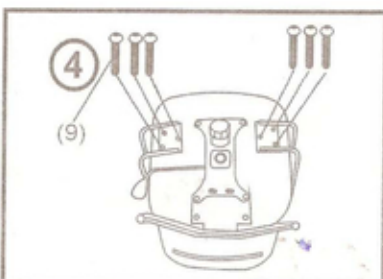

## MODELO CL6-052

1 - Encaixe os rodízios(7) sob pressão na base(6) e o pistão(5) no centro da base.

2 - Fixe o encosto(2) na parte inferior do assento(1) utilizando os parafusos(9) menores.

3 - Parafuse o mecanismo na parte de baixo do assento utilizando o jogo de parafusos(8) maiores.

Lembre-se: A rosca de regulagem de tensão do mecanismo, deverá estar voltada sempre para o lado da frente do assento.

4 - Fixe os braços(3) na parte inferior do assento utilizando os parafusos(9) menores.

4 - Encaixe o assento no pistão da base. Não é necessário parafusar, apenas posicione e sente-se.

Obs: Para verificar se a montagem está correta, a haste de regulagem de altura deverá estar voltada para o lado direito conforme figura acima.

Para regular a altura, puxe a alavanca lateral para cima. Para travar ou destravar o sistema relax, utilize a mesma alavanca lateral, empurrando para dentro ou para fora. Para regular a tensão do sistema relax, utilize a rosca do mecanismo.